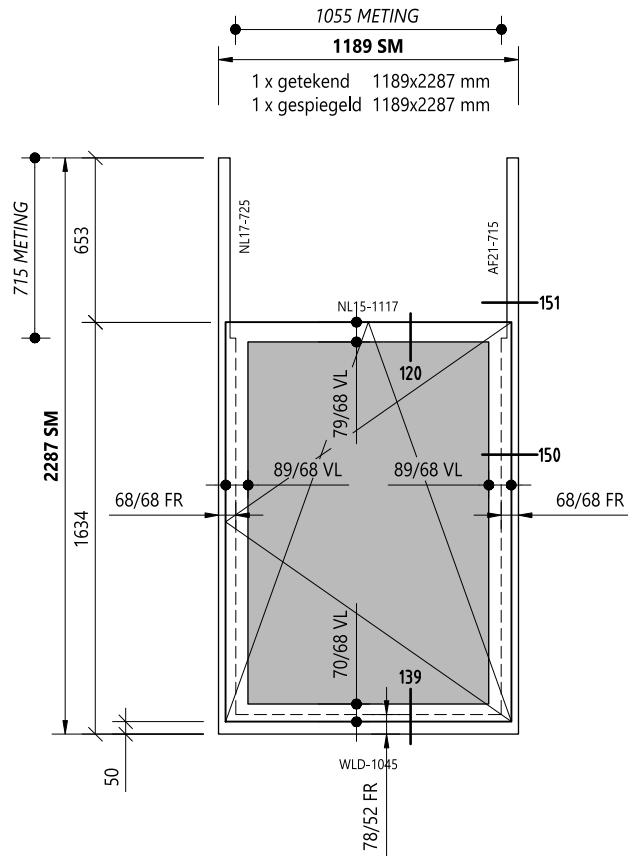

24025 Den Texstraat 115-hs
kozijnmerken voorgevel

Tasman Kozijnen bv

SM = systeemmaat
FR = kozijnframe
VL = vleugel
NL = losse lat 24/18x30 mm
WLD = losse weldorpel
AF21 = aufrecht fräsung 21 mm

afkortingen

losse latten
NL15 24x30 / 1117 mm - 2 stuks
NL17 18x30 / 725 mm - 4 stuks

losse materialen

**uitvoering onderzijde
bovenlicht**

24025 Den Texstraat 115-hs

Merk(en) A (binnenaanzicht)

los bovenlicht
renovatieframe met doorlopende stijlen en draaikiëpraam

raamgreep FG09 - verchroomd
zichtbaar beslag met afdekplaatjes
weerstandsklasse 2 (WKII)

energiespaarschaar
uitvoering schräg - tussen de stijlen (229a)
weldorpel NL2 - lengte 1045 mm

D219: +/-10 mm (70/68)
D139: +/-15 mm (78/52) met bi sponning 15/30