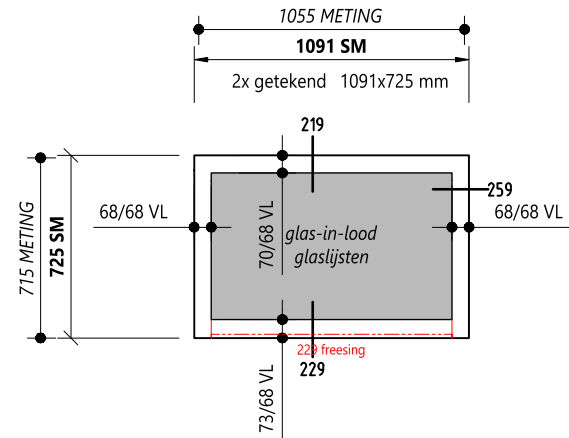

24025 Den Texstraat 115-hs
kozijnmerken voorgevel

Tasman Kozijnen bv

SM = systeemmaat
FR = kozijnframe
VL = vleugel
NL = losse lat 24/18x30 mm
WLD = losse weldorpel
AF21 = aufrecht fräsung 21 mm

afkortingen

losse latten
NL15 24x30 / 1117 mm - 2 stuks
NL17 18x30 / 725 mm - 4 stuks

losse materialen

**uitvoering onderzijde
bovenlicht**

24025 Den Texstraat 115-hs

Merk(en) A (binnenaanzicht)

los bovenlicht
renovatieframe met doorlopende stijlen en draaikiëpraam

raamgreep FG09 - verchroomd
zichtbaar beslag met afdekplaatjes
weerstandsklasse 2 (WKII)

energiespaarschaar
uitvoering schräg - tussen de stijlen (229a)
weldorpel NL2 - lengte 1045 mm

D219: +/-10 mm (70/68)
D139: +/-15 mm (78/52) met bi sponning 15/30