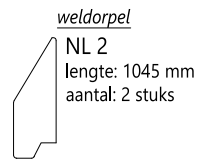

24025 Den Texstraat 115-hs
kozijnmerken voorgevel

Tasman Kozijnen bv

SM = systeemmaat
FR = kozijnframe
VL = vleugel
NL = losse lat 24/18x30 mm
WLD = losse weldorpel
AF21 = aufrecht fräsung 21 mm

afkortingen

losse latten
NL15 24x30 / 1117 mm - 2 stuks
NL17 18x30 / 725 mm - 4 stuks

losse materialen

**uitvoering onderzijde
bovenlicht**

24025 Den Texstraat 115-hs

Merk(en) A (binnenaanzicht)

los bovenlicht
renovatieframe met doorlopende stijlen en draaikiëpraam